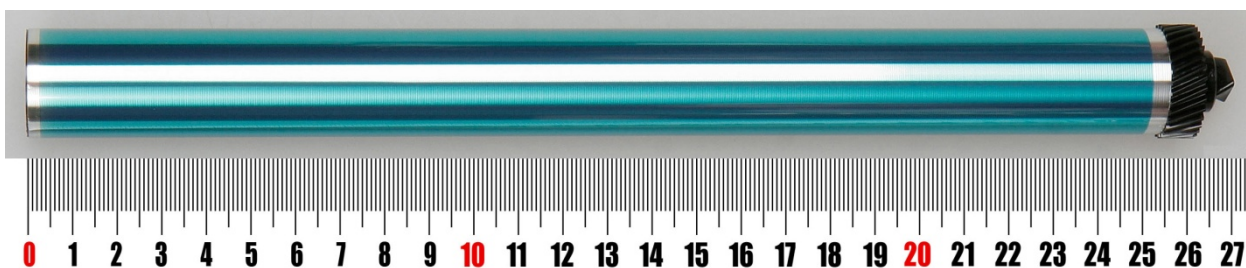

ФОТОЧУВСТВИТЕЛЬНЫЙ БАРАБАН

HP LJ 1160/1320/P2014/P2015 (Mitsubishi) номенклатура 203060108

1. Каждый барабан упакован в воздушно-пузырьковую пленку, которая скреплена стикером, на котором написан тип барабана.

2. Дополнительно барабан обернут в черную светонепроницаемую бумагу, которая зафиксирована стикером с логотипом *mk imaging*.

3. Покрытие на барабане прозрачное (свет отражается от алюминиевой поверхности барабана), это покрытие имеет при обычном освещении зеленые оттенки. Общая длина барабана 272 мм.

4. Заземляющий контакт барабана находится со стороны заглушки. Шестеренки черного цвета.